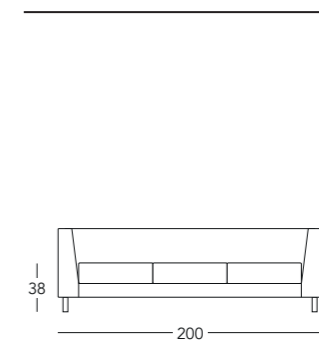

C

Divano imbottito, piedini in pvc cromato e cuscini.
Sofa with chrome-plated pvc feet and cushions.

Modulo Module	Scocca Shell	Struttura Frame	Rivestimenti Upholstery	Peso ^{kg} Weight
A	Legno e poliuretano espanso. Wood and polyurethane foam.	PVC Cromato. Chromed PVC.	A B C D	24
B	Legno e poliuretano espanso. Wood and polyurethane foam.	PVC Cromato. Chromed PVC.	A B C D	32
C	Legno e poliuretano espanso. Wood and polyurethane foam.	PVC Cromato. Chromed PVC.	A B C D	42