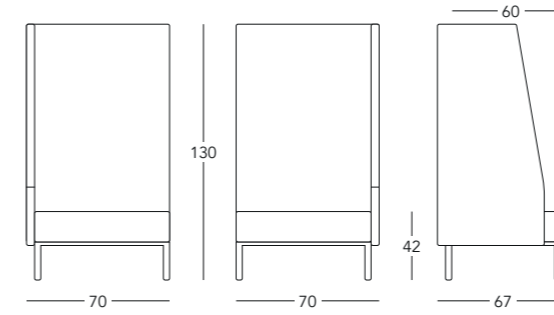

Moduli e caratteristiche Modules and details

A

Sistema di sedute con telaio in metallo e schienale alto, due misure a scelta.
Seating system with metal frame and high back, two sizes.

B